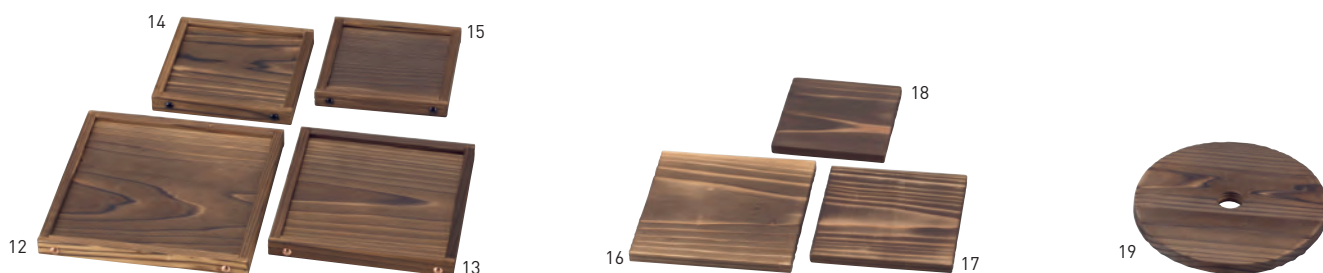

鍋敷

ワラ鍋敷

19-074-01 (08313) 大	3,200円	約φ24cm
19-074-02 (08314) 中	2,400円	約φ18cm
19-074-03 (08315) 小	2,200円	約φ14cm

※01~03 手づくりのためサイズにバラツキがあります。

い草の鍋敷

19-074-04 (88550) 大	900円	約φ21cm
19-074-05 (88549) 小	800円	約φ18cm

籐丸鍋敷

19-074-06 (08252) 白(大)	770円	約φ18.5cm
19-074-07 (08253) 白(小)	570円	約φ15.5cm
19-074-08 (08256) 黒(大)	950円	約φ18.5cm
19-074-09 (08257) 黒(小)	880円	約φ15.5cm

籐急須敷

19-074-10 (08254) 大	510円	約φ10cm
19-074-11 (08255) 小	380円	約φ8cm